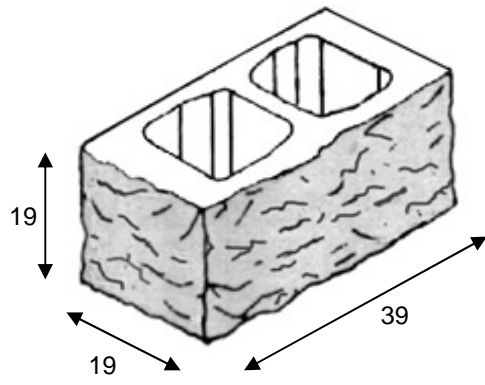

SPLIT 2 Caras Lisas
39 x 19 x 19

SPLIT Esquina 1 Cara Lisa
39 x 19 x 19

3 Caras SPLIT
39 x 19 x 19

Zuncho SPLIT
39 x 19 x 19

Plaqueta SPLIT
39 x 19 x 5

GRIS

CREMA

BLANCO

ROJO

ARENA

 PREFABRICADOS ANTOLIN, S.A.	Indice	Modificación	Fecha
	1	Primera versión	15/05/2007
BLOQUES SERIE SPLIT (II)		FICHA TECNICA - ESQUEMA	
		DENOMINACION PARTICULAR: Dimensiones y COLORES de Bloque Serie SPLIT	