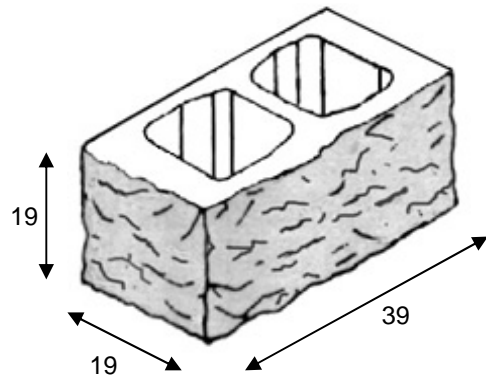

SPLIT 2 Caras Lisas
39 x 19 x 19

SPLIT Esquina 1 Cara Lisa
39 x 19 x 19

3 Caras SPLIT
39 x 19 x 19

Zuncho SPLIT
39 x 19 x 19

Plaqueta SPLIT
39 x 19 x 5

GRIS

CREMA

BLANCO

ROJO

ARENA

 PREFABRICADOS ANTOLIN, S.A.	Indice	Modificación	Fecha
	1	Primera versión	15/05/2007
BLOQUES SERIE SPLIT (II)		FICHA TECNICA - ESQUEMA DENOMINACION PARTICULAR: Dimensiones y COLORES de Bloque Serie SPLIT	