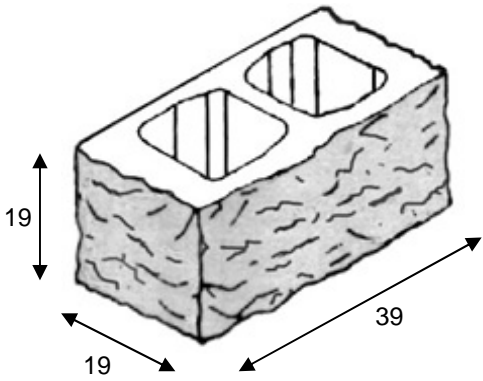

SPLIT 2 Caras Lisas
39 x 19 x 19

SPLIT Esquina 1 Cara Lisa
39 x 19 x 19

3 Caras SPLIT
39 x 19 x 19

Zuncho SPLIT
39 x 19 x 19

Plaqueta SPLIT
39 x 19 x 5

GRIS

CREMA

BLANCO

ROJO

ARENA

 PREFABRICADOS ANTOLIN, S.A.	Indice	Modificación	Fecha
	1	Primera versión	15/05/2007
BLOQUES SERIE SPLIT (II)		FICHA TECNICA - ESQUEMA	
		DENOMINACION PARTICULAR: Dimensiones y COLORES de Bloque Serie SPLIT	