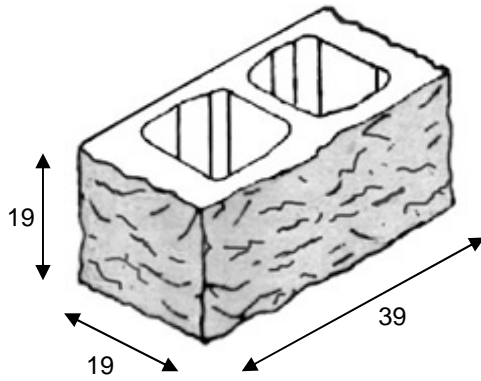

SPLIT 2 Caras Lisas
39 x 19 x 19

SPLIT Esquina 1 Cara Lisa
39 x 19 x 19

3 Caras SPLIT
39 x 19 x 19

Zuncho SPLIT
39 x 19 x 19

Plaqueta SPLIT
39 x 19 x 5

GRIS

CREMA

BLANCO

ROJO

ARENA

 PREFABRICADOS ANTOLIN, S.A.	Indice	Modificación	Fecha
	1	Primera versión	15/05/2007
BLOQUES SERIE SPLIT (II)		FICHA TECNICA - ESQUEMA DENOMINACION PARTICULAR: Dimensiones y COLORES de Bloque Serie SPLIT	