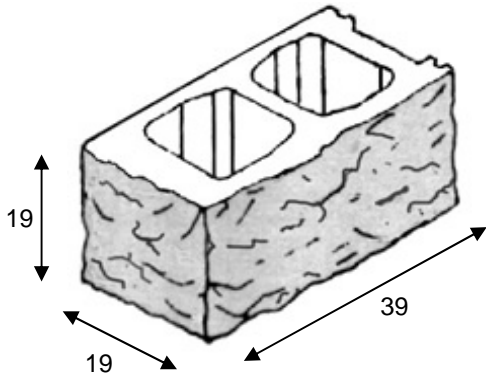

Bloque SPLIT Estándar
39 x 19 x 19

Medio SPLIT
19 x 19 x 19

SPLIT Esquina
39 x 19 x 19

Medio SPLIT Esquina
19 x 19 x 19

SPLIT 1 Cara Lisa
39 x 19 x 19

GRIS

CREMA

BLANCO

ROJO

ARENA

 PREFABRICADOS ANTOLIN, S.A.	Indice	Modificación	Fecha
	1	Primera versión	15/05/2007
BLOQUES SERIE SPLIT (I)	FICHA TECNICA - ESQUEMA		
DENOMINACION PARTICULAR: Dimensiones y COLORES de Bloque Serie SPLIT			