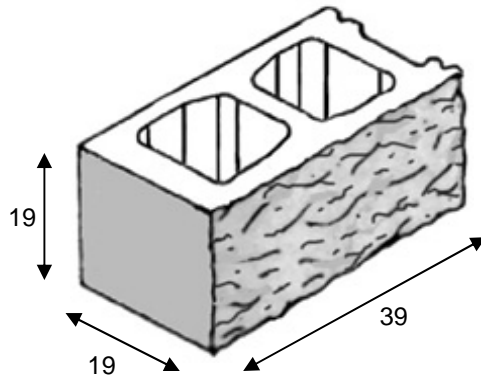

Bloque SPLIT Estándar
39 x 19 x 19

Medio SPLIT
19 x 19 x 19

SPLIT Esquina
39 x 19 x 19

Medio SPLIT Esquina
19 x 19 x 19

SPLIT 1 Cara Lisa
39 x 19 x 19

GRIS

CREMA

BLANCO

ROJO

ARENA

 PREFABRICADOS ANTOLIN, S.A.	Indice	Modificación	Fecha
	1	Primera versión	15/05/2007
BLOQUES SERIE SPLIT (I)	FICHA TECNICA - ESQUEMA		
DENOMINACION PARTICULAR: Dimensiones y COLORES de Bloque Serie SPLIT			