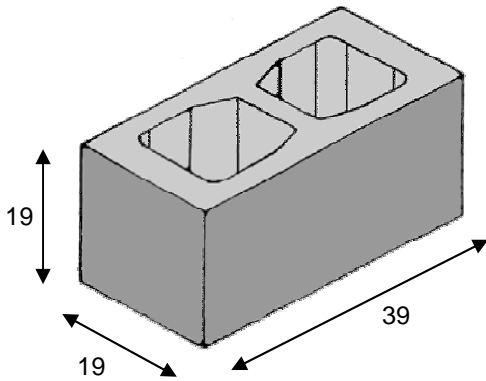

Bloque LISO Estándar
39 x 19 x 19

Medio LISO
19 x 19 x 19

4 Caras LISO
39 x 19 x 19

Zuncho LISO
39 x 19 x 19

Plaqueta LISA
39 x 19 x 4

Albardilla LISA
19 x 25

GRIS

CREMA

BLANCO

ROJO

ARENA

 PREFABRICADOS ANTOLIN, S.A.	Indice	Modificación	Fecha
	1	Primera versión	15/05/2007
BLOQUES SERIE LISA	FICHA TECNICA - ESQUEMA		
	DENOMINACION PARTICULAR: Dimensiones y colores de Bloque Serie LISA		