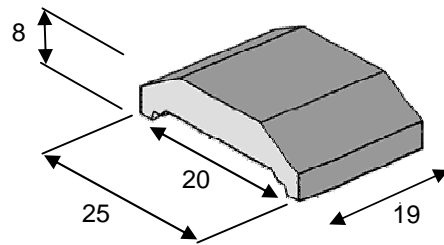

Bloque LISO Estándar
39 x 19 x 19

Medio LISO
19 x 19 x 19

4 Caras LISO
39 x 19 x 19

Zuncho LISO
39 x 19 x 19

Plaqueta LISA
39 x 19 x 4

Albardilla LISA
19 x 25

GRIS

CREMA

BLANCO

ROJO

ARENA

 PREFABRICADOS ANTOLIN, S.A.	Indice	Modificación	Fecha
	1	Primera versión	15/05/2007
BLOQUES SERIE LISA	FICHA TECNICA - ESQUEMA		
	DENOMINACION PARTICULAR: Dimensiones y colores de Bloque Serie LISA		