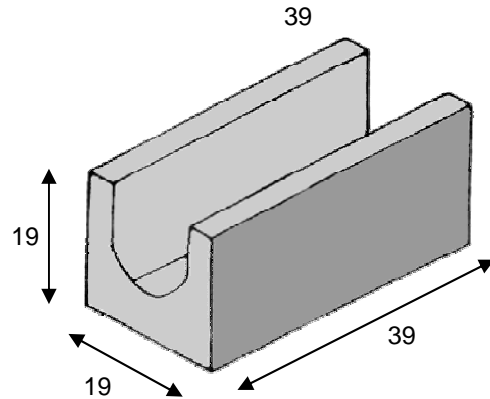

Bloque LISO Estándar
39 x 19 x 19

Medio LISO
19 x 19 x 19

4 Caras LISO
39 x 19 x 19

Zuncho LISO
39 x 19 x 19

Plaqueta LISA
39 x 19 x 4

Albardilla LISA
19 x 25

GRIS

CREMA

BLANCO

ROJO

ARENA

 PREFABRICADOS ANTOLIN, S.A.	Indice	Modificación	Fecha
	1	Primera versión	15/05/2007
BLOQUES SERIE LISA	FICHA TECNICA - ESQUEMA		
	DENOMINACION PARTICULAR: Dimensiones y colores de Bloque Serie LISA		