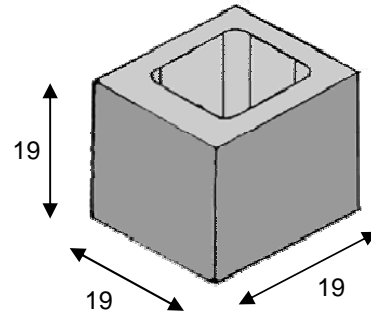

Bloque LISO Estándar
39 x 19 x 19

Medio LISO
19 x 19 x 19

4 Caras LISO
39 x 19 x 19

Zuncho LISO
39 x 19 x 19

Plaqueta LISA
39 x 19 x 4

Albardilla LISA
19 x 25

GRIS

CREMA

BLANCO

ROJO

ARENA

 PREFABRICADOS ANTOLIN, S.A.	Indice	Modificación	Fecha
	1	Primera versión	15/05/2007
BLOQUES SERIE LISA	FICHA TECNICA - ESQUEMA		
	DENOMINACION PARTICULAR: Dimensiones y colores de Bloque Serie LISA		